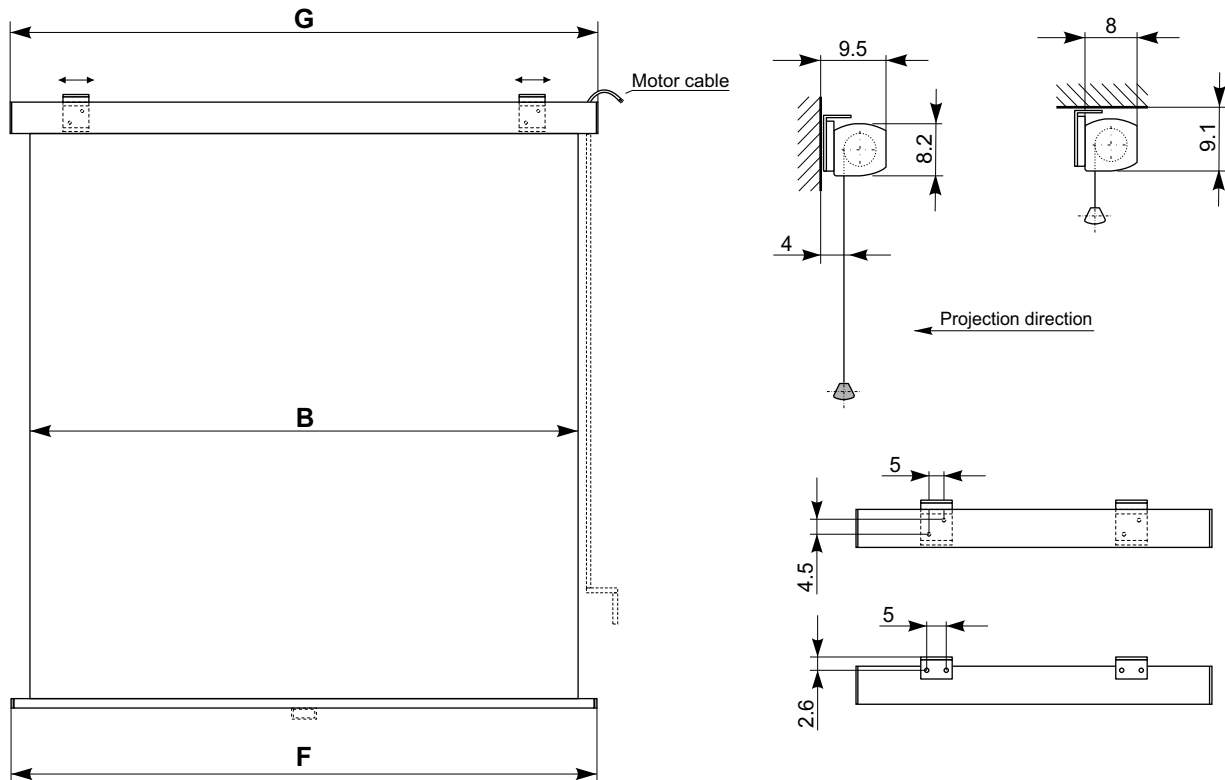

MovieSmart Motor

Movie SMART Motor

B	F	G
150	155.3	157.5
180	185.3	187.5
200	205.3	207.5
240	245.3	247.5

Dimensions in cm

Optional screen material : Blankana Extra matt white

Optional border : 4:3 , 16:9

Case colour : White

Optional control : Wall switch / Remote control

Accessories : Wall distance bracket